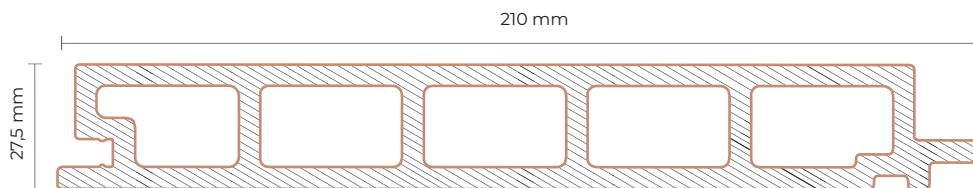

# LEGRO NATURAL FS 21

**25**  
YEARS  
WARRANTY

	Fasado profilis FS 21 (walnut, teak, golden maple)	210*27.5*3600
	Fasado profilis FS 15 (walnut, teak, golden maple)	150*27.5*3600
	Kampinis profilis AC 20 (walnut, teak, golden maple)	89.5*45*3600
	Pradinis profilis AC 10 (walnut, teak, golden maple)	60*43*3600
	Aliuminio profilis	40*32*3600
	Fasado klipsas	36*25*7.2