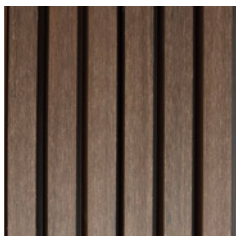

WALNUT

TEAK

GOLDEN MAPLE

Fasado profilis
FS 15
(walnut, teak,
golden maple)

150*27.5*3600

Fasado profilis
FS 21
(walnut, teak,
golden maple)

210*27.5*3600

Kampinis
profilis AC 20
(walnut, teak,
golden maple)

89.5*45*3600

Pradinis
profilis AC 10
(walnut, teak,
golden maple)

60*43*3600

Aliuminio profilis

40*32*3600

Fasado segtukas

36*25*7.2

LEGRO NATURAL FS 15

25
YEARS
WARRANTY

Vienos lentos plotas	0,505 m²
Vieno m² svoris	16.28 kg/m²
Išorinis plotis	150 mm
Naudojamas plotis	140 mm

Standartinis ilgis	3600 mm
Klipų skaičius/m² Su 50 cm intervalu tarp rąstų.	18 vnt./m² | 8 vnt. vienoje plokštėje