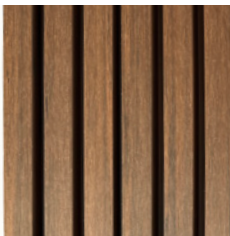

WALNUT

TEAK

GOLDEN MAPLE

Fasado profilis
FS 15
(walnut, teak,
golden maple)

150*27.5*3600

Fasado profilis
FS 21
(walnut, teak,
golden maple)

210*27.5*3600

Kampinis
profilis AC 20
(walnut, teak,
golden maple)

89.5*45*3600

Pradinis
profilis AC 10
(walnut, teak,
golden maple)

60*43*3600

Aliuminio profilis

40*32*3600

Fasado segtukas

36*25*7.2

LEGRO NATURAL FS 15

25
YEARS
WARRANTY

Vienos lentos plotas	0,505 m²
Vieno m² svoris	16.28 kg/m²
Išorinis plotis	150 mm
Naudojamas plotis	140 mm

Standartinis ilgis	3600 mm
Klipų skaičius/m² Su 50 cm intervalu tarp rąstų.	18 vnt./m² | 8 vnt. vienoje plokštėje