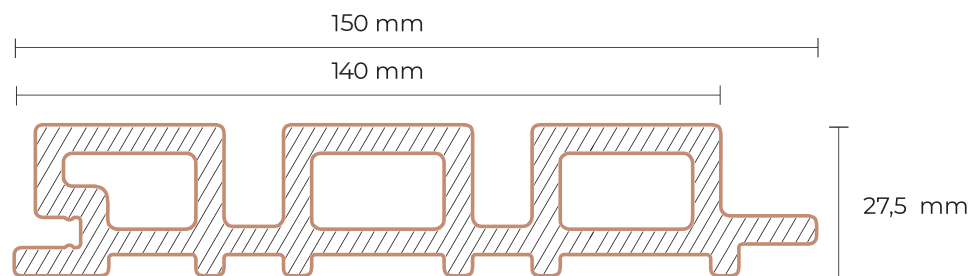

## LEGRO NATURAL FS 15

**25**  
YEARS  
WARRANTY

Vienos lentos plotas	0,505 m <sup>2</sup>
Vieno m <sup>2</sup> svoris	16.28 kg/m <sup>2</sup>
Išorinis plotis	150 mm
Naudojamas plotis	140 mm

Standartinis ilgis	3600 mm
Klipų skaičius/m <sup>2</sup> Su 50 cm intervalu tarp rąstų.	18 vnt./m <sup>2</sup>   8 vnt. vienoje plokštėje