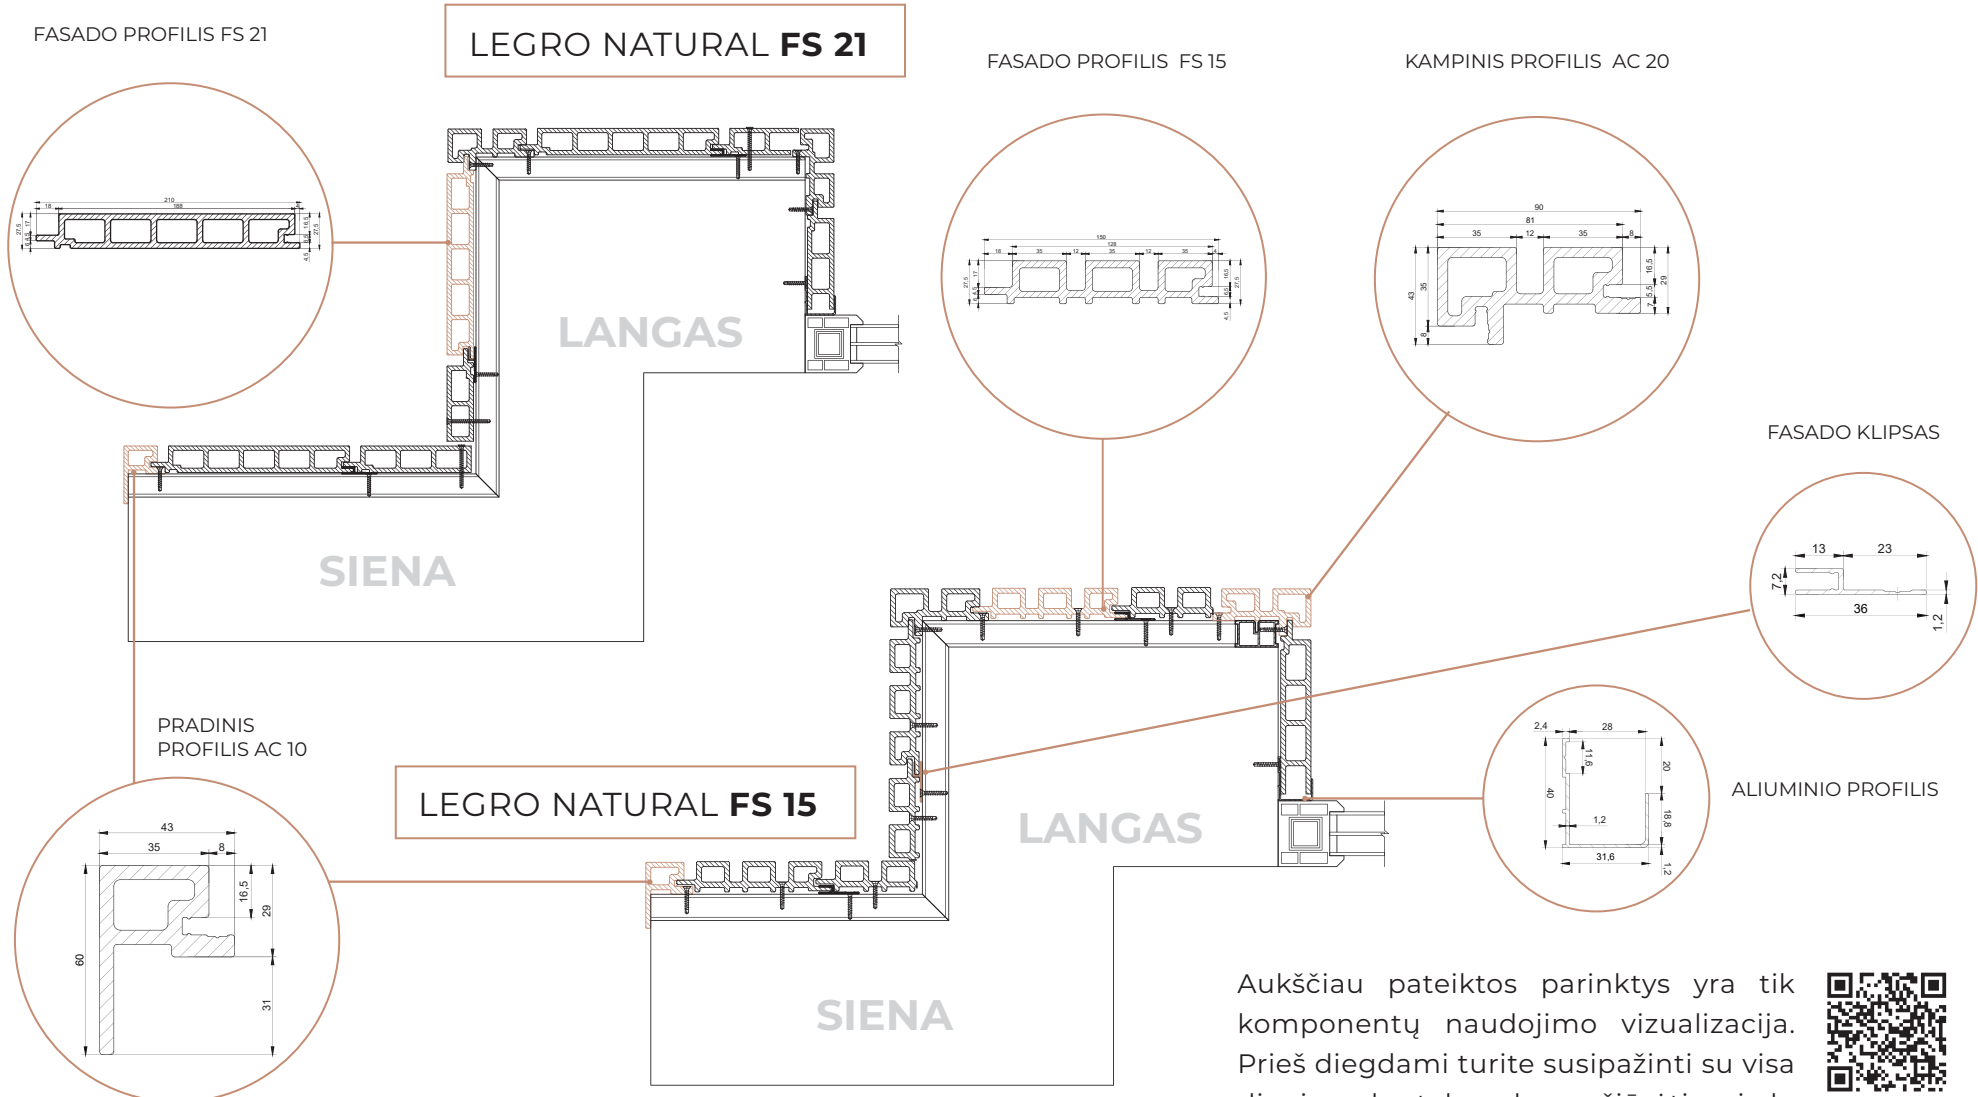

# PATOBULINTA MONTAVIMO SISTEMA

## ESTETINĖ IŠVAIZDA:

Montavimo sistema suprojektuota atsižvelgiant į estetinį aspektą, o tai leidžia pasiekti patrauklią fasado išvaizdą. Sistemos komponentai harmoningai dera tarpusavyje, leidžia sukurti lygias linijas ir aiškius perėjimus, kurie suteikia pastatui elegancijos.

# TRUMPA VERTIKALIAUS MONTAVIMO SCHEMA FASADO LENTA

Aukščiau pateiktos parinktys yra tik komponentų naudojimo vizualizacija. Prieš diegdami turite susipažinti su visa diegimo kortele arba pažiūrėti vaizdo įrašą spustelėję QR kodą.