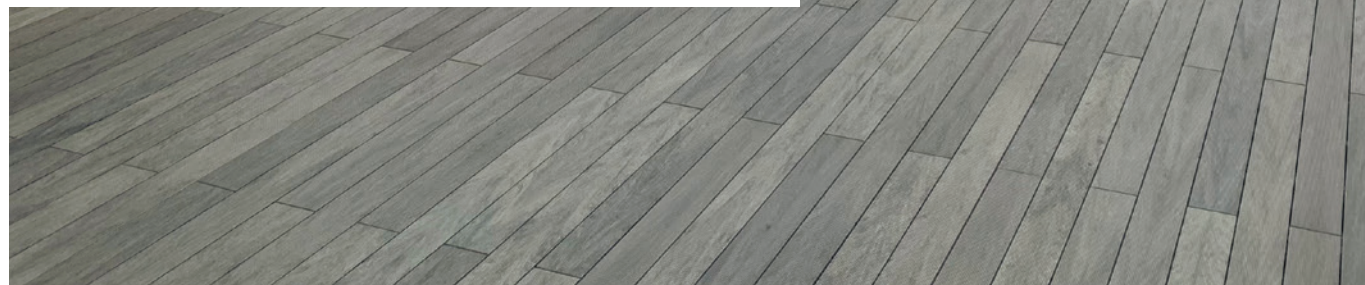

BIURŲ CENTRAS

MEDŽIAGA
Bruggan Multicolor

SPALVA
Grey

OBJEKTAS
Lahta Center

AIKŠTELĖ
1300 M²