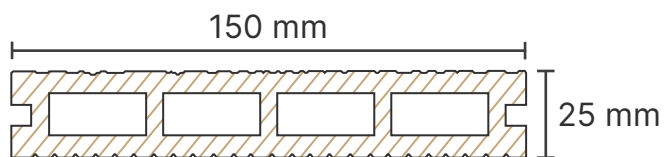

16

BRUGGAN ELEGANT LIGHT 3D

LENTOS
UNIKALUMAS

PARAMETRAI

UNIKALUS SPALVŲ DERINIMAS

ant kiekvienos lentos, sustiprinant
autentišką medžio rašto išvaizdą

DAUG ATSPALVIU

įvairių atspalvių derinys, sukuriantis natūralios
medienos išvaizdą

MODERNUS RIFLIUOTAS DIZAINAS

įvairių atspalvių derinys, sukuriantis natūralios
medienos išvaizdą