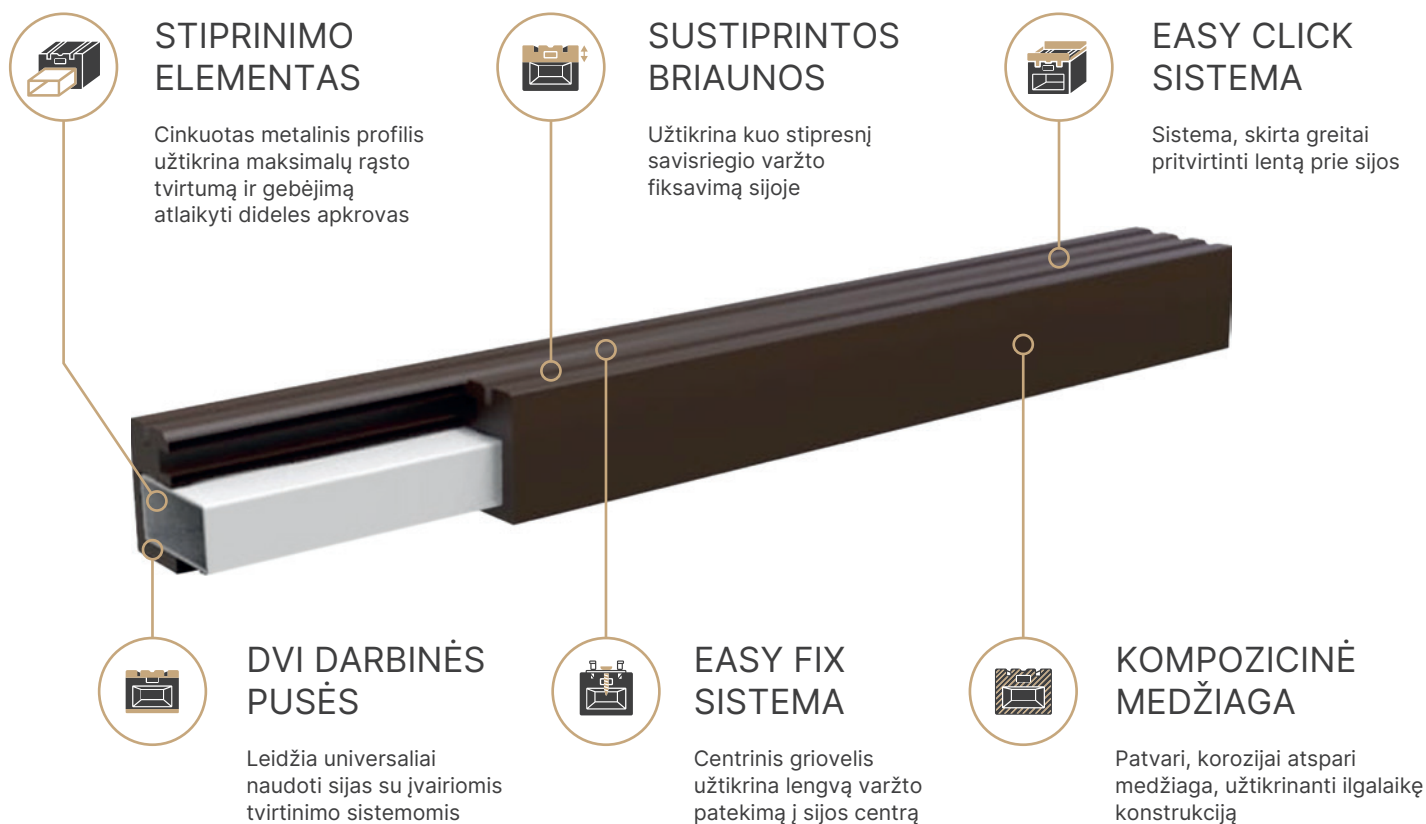

ARMUOTOS IR PAPRASTOS SIJOS PRIVALUMAI