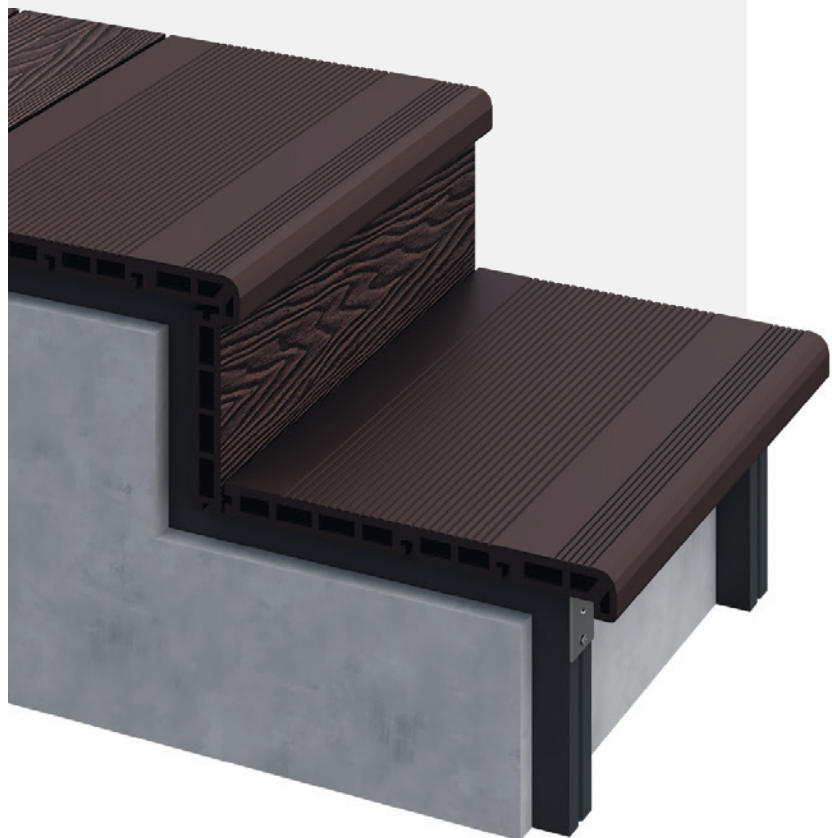

BRUGGAN ELEGANT ETAPAS

Elegantiško laiptelio plotis yra 320 mm. Puikiai tinka naudoti su Bruggan Elegant terasinėmis lentomis, kad būtų sukurta graži ir funkcionali terasa. Dėl laiptelio iškyšos galite įdiegti LED juostą apšvietimui, kuri suteikia stiliaus ir saugumo pojūtį.