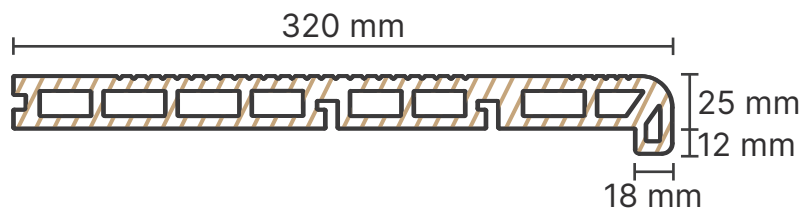

PARAMETRAI