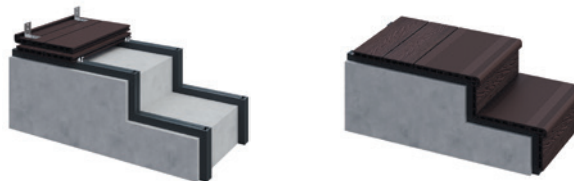

BRUGGAN ELEGANT ETAPAS

Elegantiško laiptelio plotis yra 320 mm. Puikiai tinka naudoti su Bruggan Elegant terasinėmis lentomis, kad būtų sukurta graži ir funkcionali terasa. Dėl laiptelio iškyšos galite įdiegti LED juostą apšvietimui, kuri suteikia stiliaus ir saugumo pojūtį.

PARAMETRAI

Šis veiksmas taip pat palengvina montavimą ir suteikia puikią apdailos detalę.