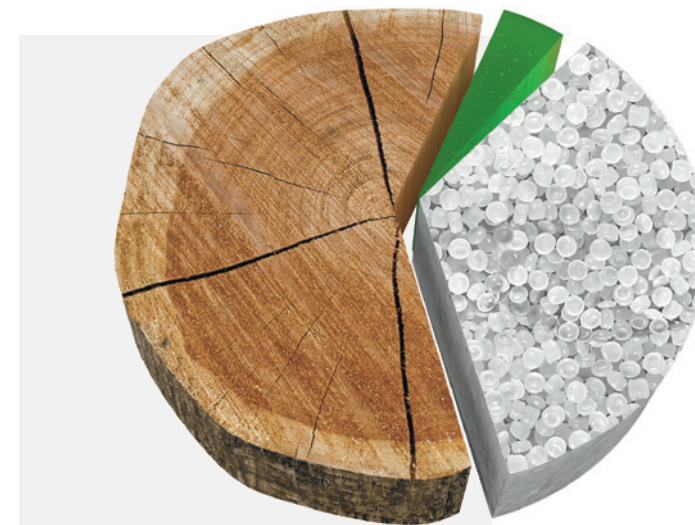

## SUDĖTYJE 60% MEDIENOS MILTŲ

- Išskirtinai perdirbta mediena.

Kuri lieka po baldų gamybos. Norint pagaminti Bruggan lentą, nereikia kirsti medžių. Nenaudojame miltų iš spygliuočių medžių.

- Tik kietmedžio miltais galima pasiekti reikiamą lentos stiprumą.

- Mes griežtai kontroliuojame pluošto ilgį ir drėgmės lygį.

Renkamės aukščiausios kokybės priedus.

**60%**  
MEDIENOS  
MILTAI

**30%**  
POLIMERAI

**10%**  
STABILIZUOJANČIŲ  
PRIEDŲ

## AUKŠTI KOKYBĖS STANDARTAI

Mes teikiame didelę reikšmę gaminių kokybei, nes rūpinamės savo klientų saugumu ir patogumu. Todėl Bruggan terasinių lentų gamyboje naudojame kelių lygių laboratorinę kontrolę, kuri apima žaliavų – medienos miltų, polimerų, priedų – atitiktį aukštiems kokybės standartams.